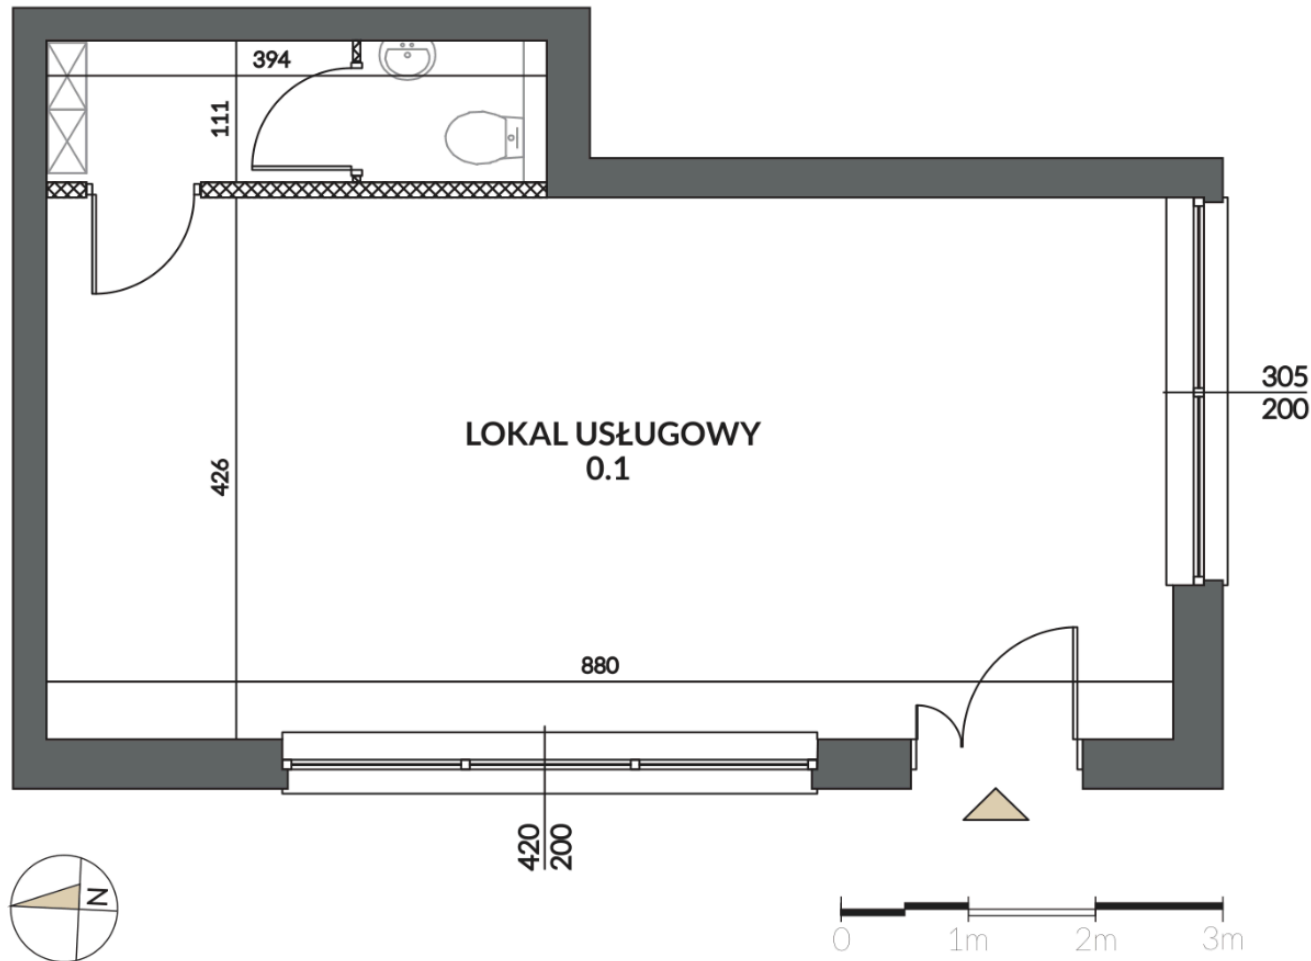

LOKAL USŁUGOWY 0.1
powierzchnia użytkowa **37,30 m²**

RZUT PARTERU

WIDOK NA ELEWACJI

ul. Potęgowska 41, 80-175 Gdańsk

tel. 536 034 510

sprzedaz@3cityestate.com

Karta przedstawia przykładowe wyposażenie pomieszczeń, które nie jest przedmiotem umowy.