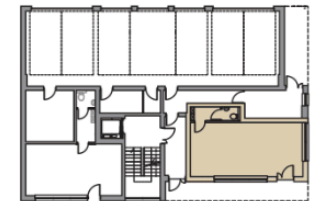

LOKAL USŁUGOWY 0.1
powierzchnia użytkowa **37,30 m²**

RZUT PARTERU

WIDOK NA ELEWACJI

ul. Potęgowska 41, 80-175 Gdańsk

tel. 536 034 510

sprzedaz@3cityestate.com

Karta przedstawia przykładowe wyposażenie pomieszczeń, które nie jest przedmiotem umowy.